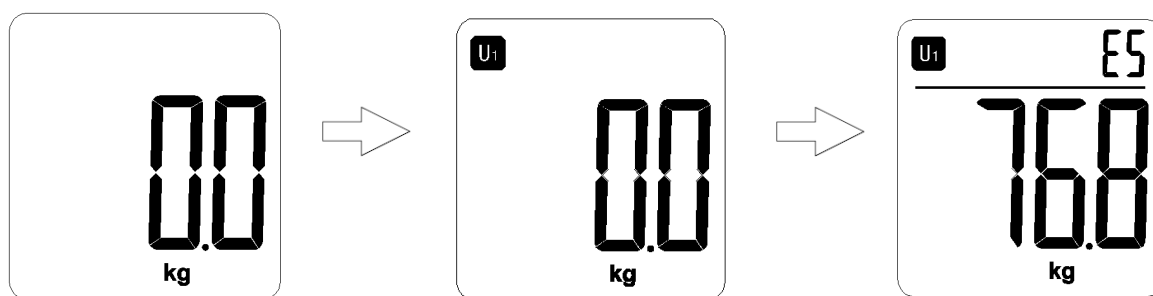

Программа позволяет запомнить 12 результатов взвешивания для каждого пользователя в следующем порядке: последнее значение с индексом «**ES**», предыдущее значение с индексом «**EB**», предшествующее ему значение с индексом «**EA**». По мере появления новых результатов взвешивания, старые значения перемещаются в регистр памяти под индексами «**E9**» - «**E1**». Поочерёдный просмотр значений осуществляется сенсорами **▲** или **▼**.

Чистка и уход

- Не используйте абразивные и химические средства для очистки весов. Протирайте весы слегка влажной тканью, не допуская попадания влаги внутрь